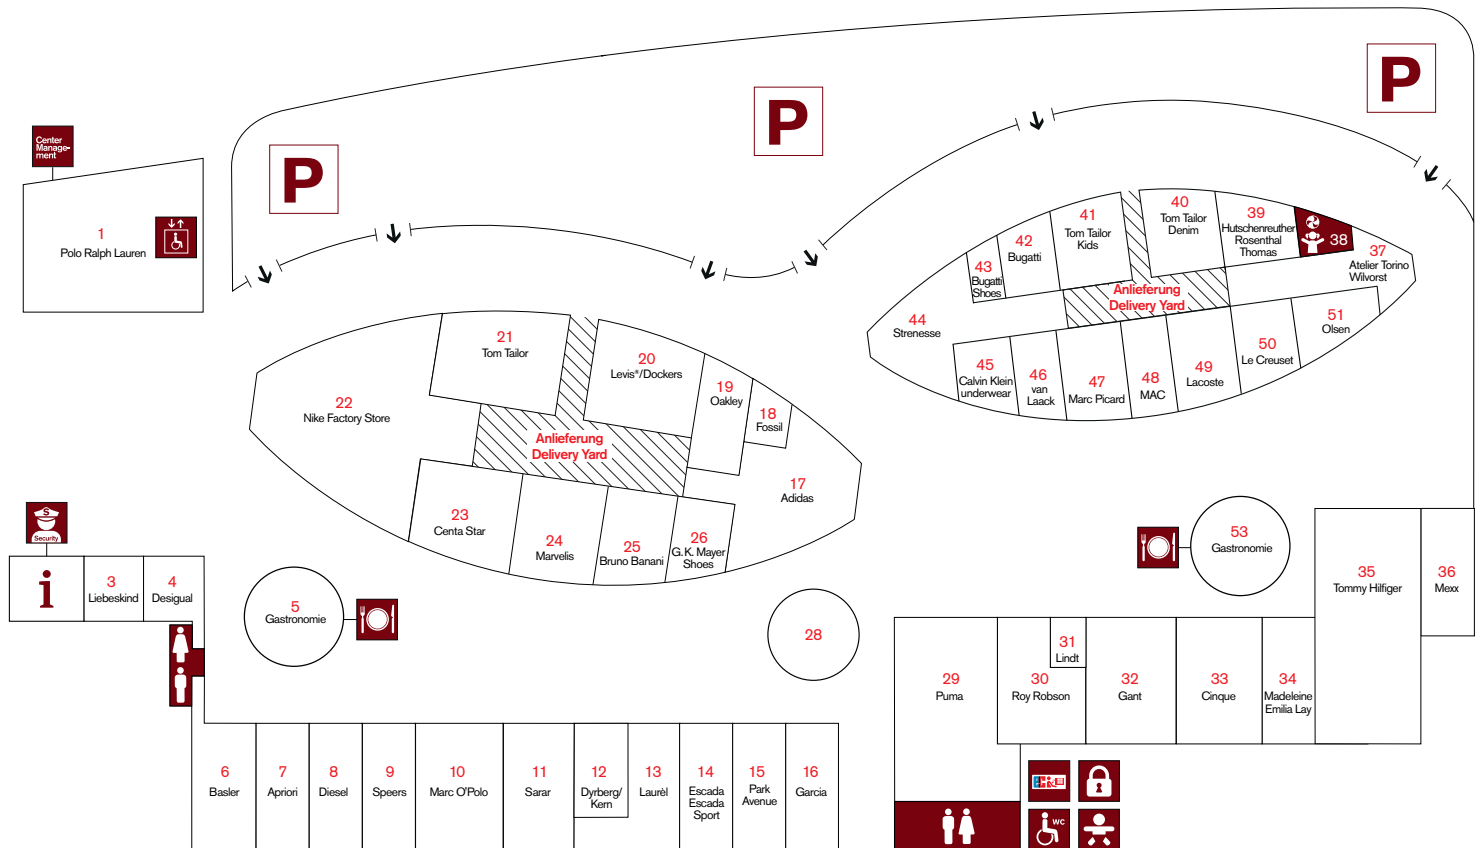

CENTERPLAN

- Geldautomat
Cash Point
- Schließfächer
Safe deposit
- Behindertenaufzug
Handicapped Elevator

- Center-Information
Centre-Information
- Kleine Snacks
Snacks
- Toiletten
Public Toilets

- Toiletten für Behinderte
Disabled Toilets
- Wickelraum
Baby Changing Room
- Zugang Einkaufsstraße
Mail Entrance

- Sicherheitsbüro
Security Office
- Center Management
- Kinderbetreuung – an allen Samstagen, Brückentagen und verkaufsoffenen Sonntagen. Kindergarten – an Saturdays, Bridgedays and Open Sundays.

UNSERE TREND-SHOPS

NIKE FACTORY STORE – 22

Internationale Sportswear-Marke
International sportswear brand

OAKLEY – 19

Sport und Lifestyle Fashion
Sport and lifestyle fashion

OLSEN – 51

Klassische Damenmode
Classic womenswear

ROSENTHAL – 39

Tischkultur, Geschenke, Lifestyle-Accessoires
Tableware, gifts, lifestyle accessories

ÖFFNUNGSZEITEN/ OPENING TIMES

Montag bis Samstag | 10⁰⁰ – 19⁰⁰

Monday to Saturday | 10⁰⁰ – 19⁰⁰

ROY ROBSON – 30